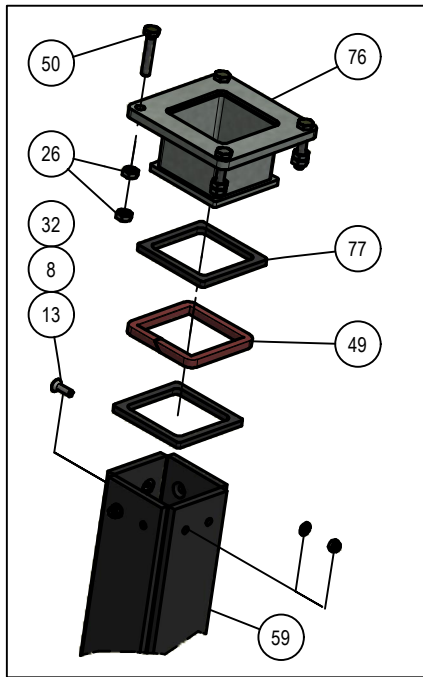

03. Hydro-telescoopbuis

Detail A
(Binnenzijde van nr. 56)