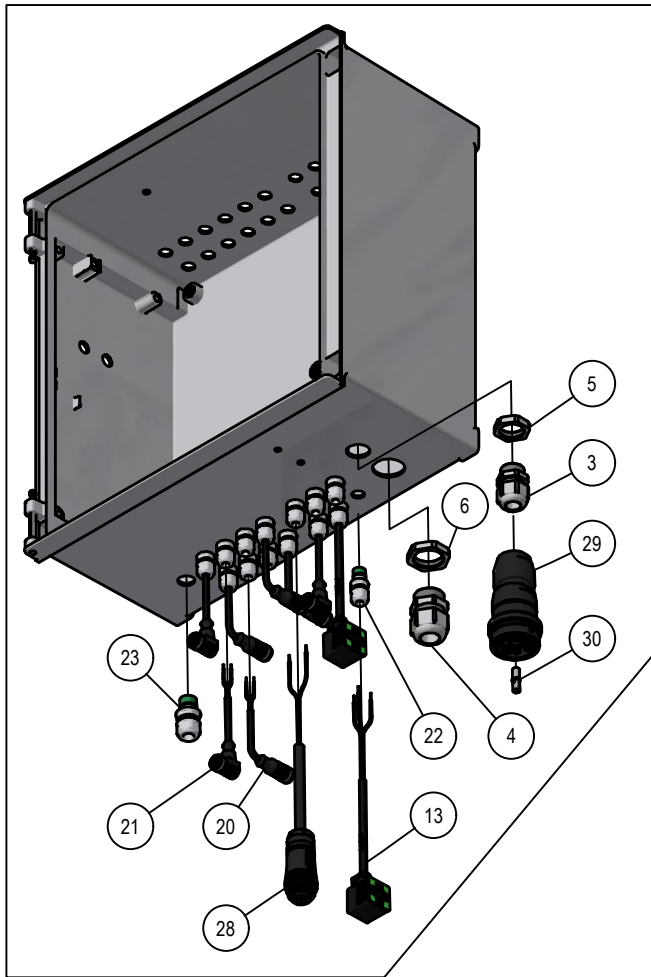

Detail A

01.02. Stuklijst Elektrakast

Stukn.	Artikelnummer	Omschrijving	Aant.	Opmerking
1	121048	Leidingclip enkel 8mm wit	1	
2	121155	Afstandsteun bi-bu draad ELVZ	16	
3	121391	Kabelwartel	1	
4	121392	Kabelwartel	1	
5	121396	Wartelmoer PG16	1	
6	121397	Wartelmoer	1	
7	121408	Schakelaar on-off	1	
8	121412	Bedradingskoker 33x30mm	(2)	L=235mm
9	121413	Bedradingskoker 45x44mm	(2)	L=310mm
10	122322	Montagekast	1	
11	122399	Montagerail	(1)	L=50mm
12	122814	Bout M6x10 DIN933 ELVZ	1	
13	124139	Connector met LED	3	
14	125213	Afschermrubber 1/2	2	
15	126312	Hoofdprint module TC3000	1	
16	126313	Montagevoet	1	
17	126314	Knijphouder	1	
18	126315	Kabel Joystick-Jobcomputer	1	
19	126316	Schuifadapter	1	
20	126332	Kabel 10mtr met connector recht	4	
21	126333	Kabel 10mtr met connector M12 haaks	3	
22	126437	Kabelwartel M12	38	
23	126438	Kabelwartel M16	1	
24	126475	Touchscreen TC3000	1	
25	126476	Kabel Joystick-Screen	1	
26	126477	Powercable screen	1	
27	126479	Joystick panel TC3000	1	
28	126688	Stekker met pulsdeler	1	
29	126748	Stekkerhuis	1	
30	126750	Stekkerpen DS08 Female	2	
31	126792	Hoofdleidingaftakkleem	2	
32	128018	Schakelaar on-off 3-polig	1	
33	128125	Connector met LED	23	
34	128204	Printmodule DC S3000 Slave	1	
35	128871	Inbusbout M6x10	4	
36	200.09.006	Bodemplaat elektrakast 400x400	1	
37	326.05.020	Display elektrakast hefmast	1