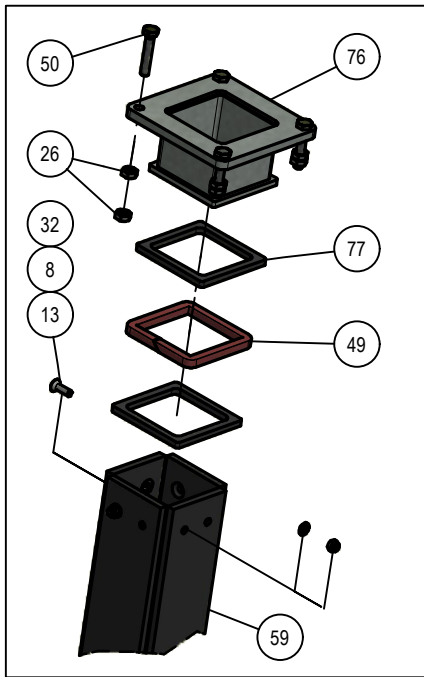

03. Hydro-telescoopbuis

Detail A
(Binnenzijde van nr. 56)