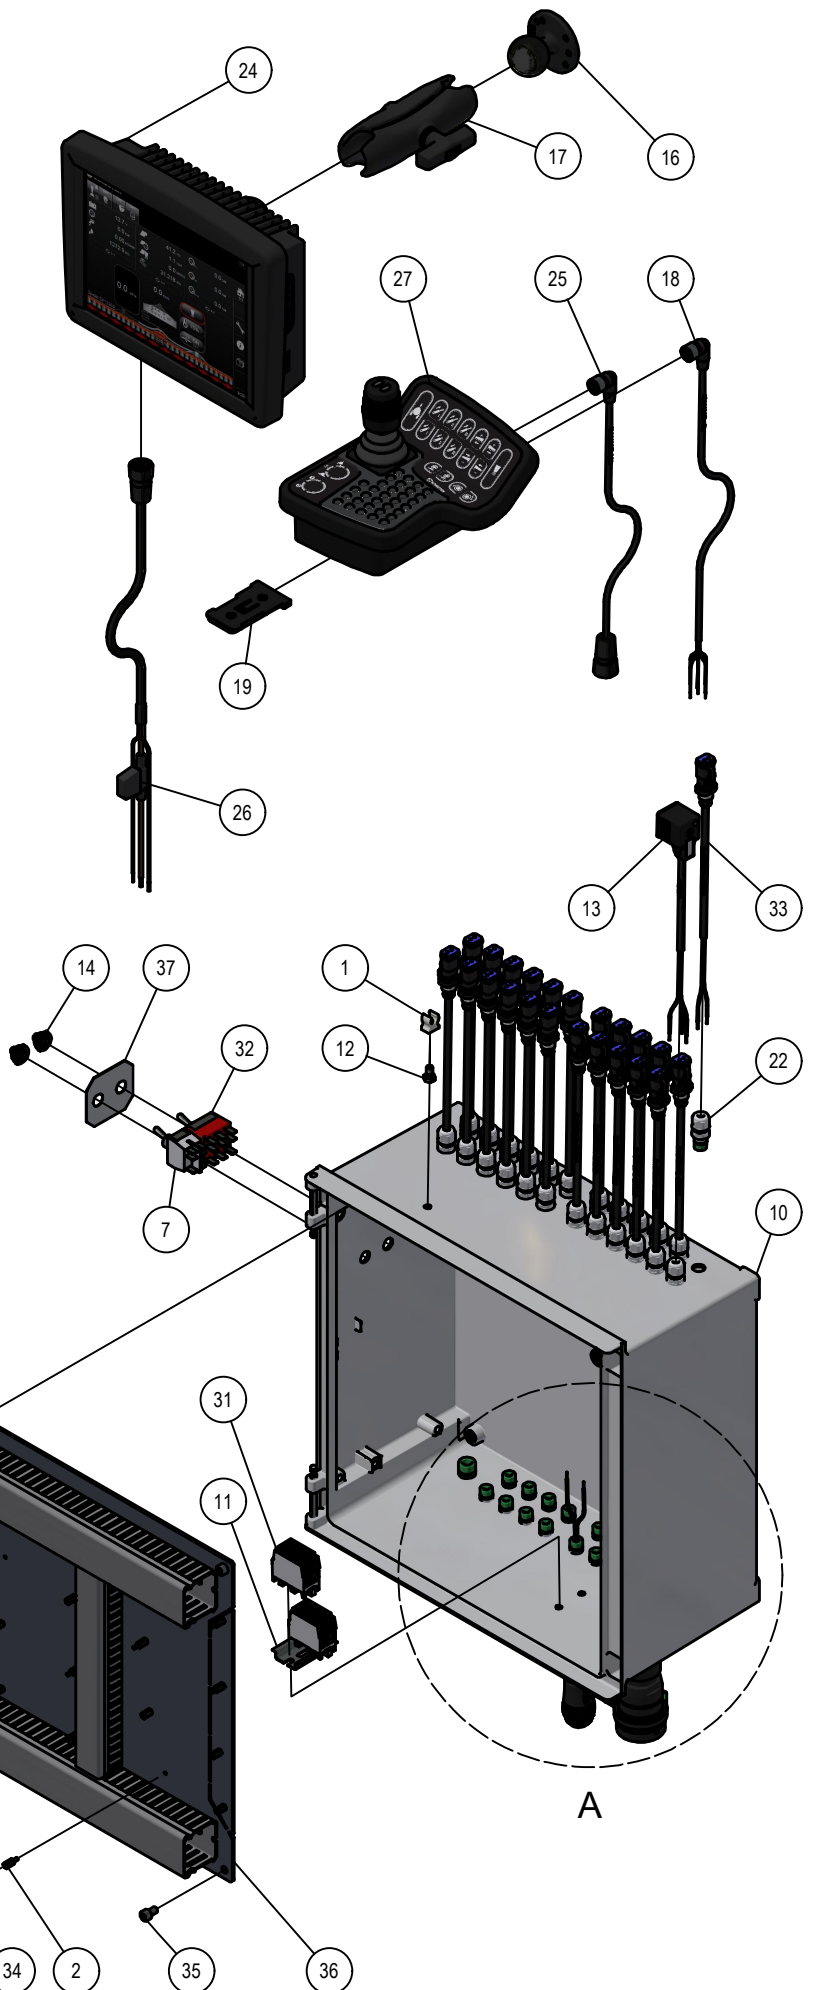

Detail A

01.02. Stuklijst Elektrakast

Stukn.	Artikelnummer	Omschrijving	Aant.	Opmerking
1	121048	Leidingclip enkel 8mm wit	1	
2	121155	Afstandsteun bi-bu draad ELVZ	16	
3	121391	Kabelwartel	1	
4	121392	Kabelwartel	1	
5	121396	Wartelmoer PG16	1	
6	121397	Wartelmoer	1	
7	121408	Schakelaar on-off	1	
8	121412	Bedradingskoker 33x30mm	(2)	L=235mm
9	121413	Bedradingskoker 45x44mm	(2)	L=310mm
10	122322	Montagekast	1	
11	122399	Montagerail	(1)	L=50mm
12	122814	Bout M6x10 DIN933 ELVZ	1	
13	124139	Connector met LED	3	
14	125213	Afschermrubber 1/2	2	
15	126312	Hoofdprint module TC3000	1	
16	126313	Montagevoet	1	
17	126314	Knijphouder	1	
18	126315	Kabel Joystick-Jobcomputer	1	
19	126316	Schuifadapter	1	
20	126332	Kabel 10mtr met connector recht	4	
21	126333	Kabel 10mtr met connector M12 haaks	3	
22	126437	Kabelwartel M12	38	
23	126438	Kabelwartel M16	1	
24	126475	Touchscreen TC3000	1	
25	126476	Kabel Joystick-Screen	1	
26	126477	Powercable screen	1	
27	126479	Joystick panel TC3000	1	
28	126688	Stekker met pulsdeler	1	
29	126748	Stekkerhuis	1	
30	126750	Stekkerpen DS08 Female	2	
31	126792	Hoofdleidingaftakkleem	2	
32	128018	Schakelaar on-off 3-polig	1	
33	128125	Connector met LED	23	
34	128204	Printmodule DC S3000 Slave	1	
35	128871	Inbusbout M6x10	4	
36	200.09.006	Bodemplaat elektrakast 400x400	1	
37	326.05.020	Display elektrakast hefmast	1