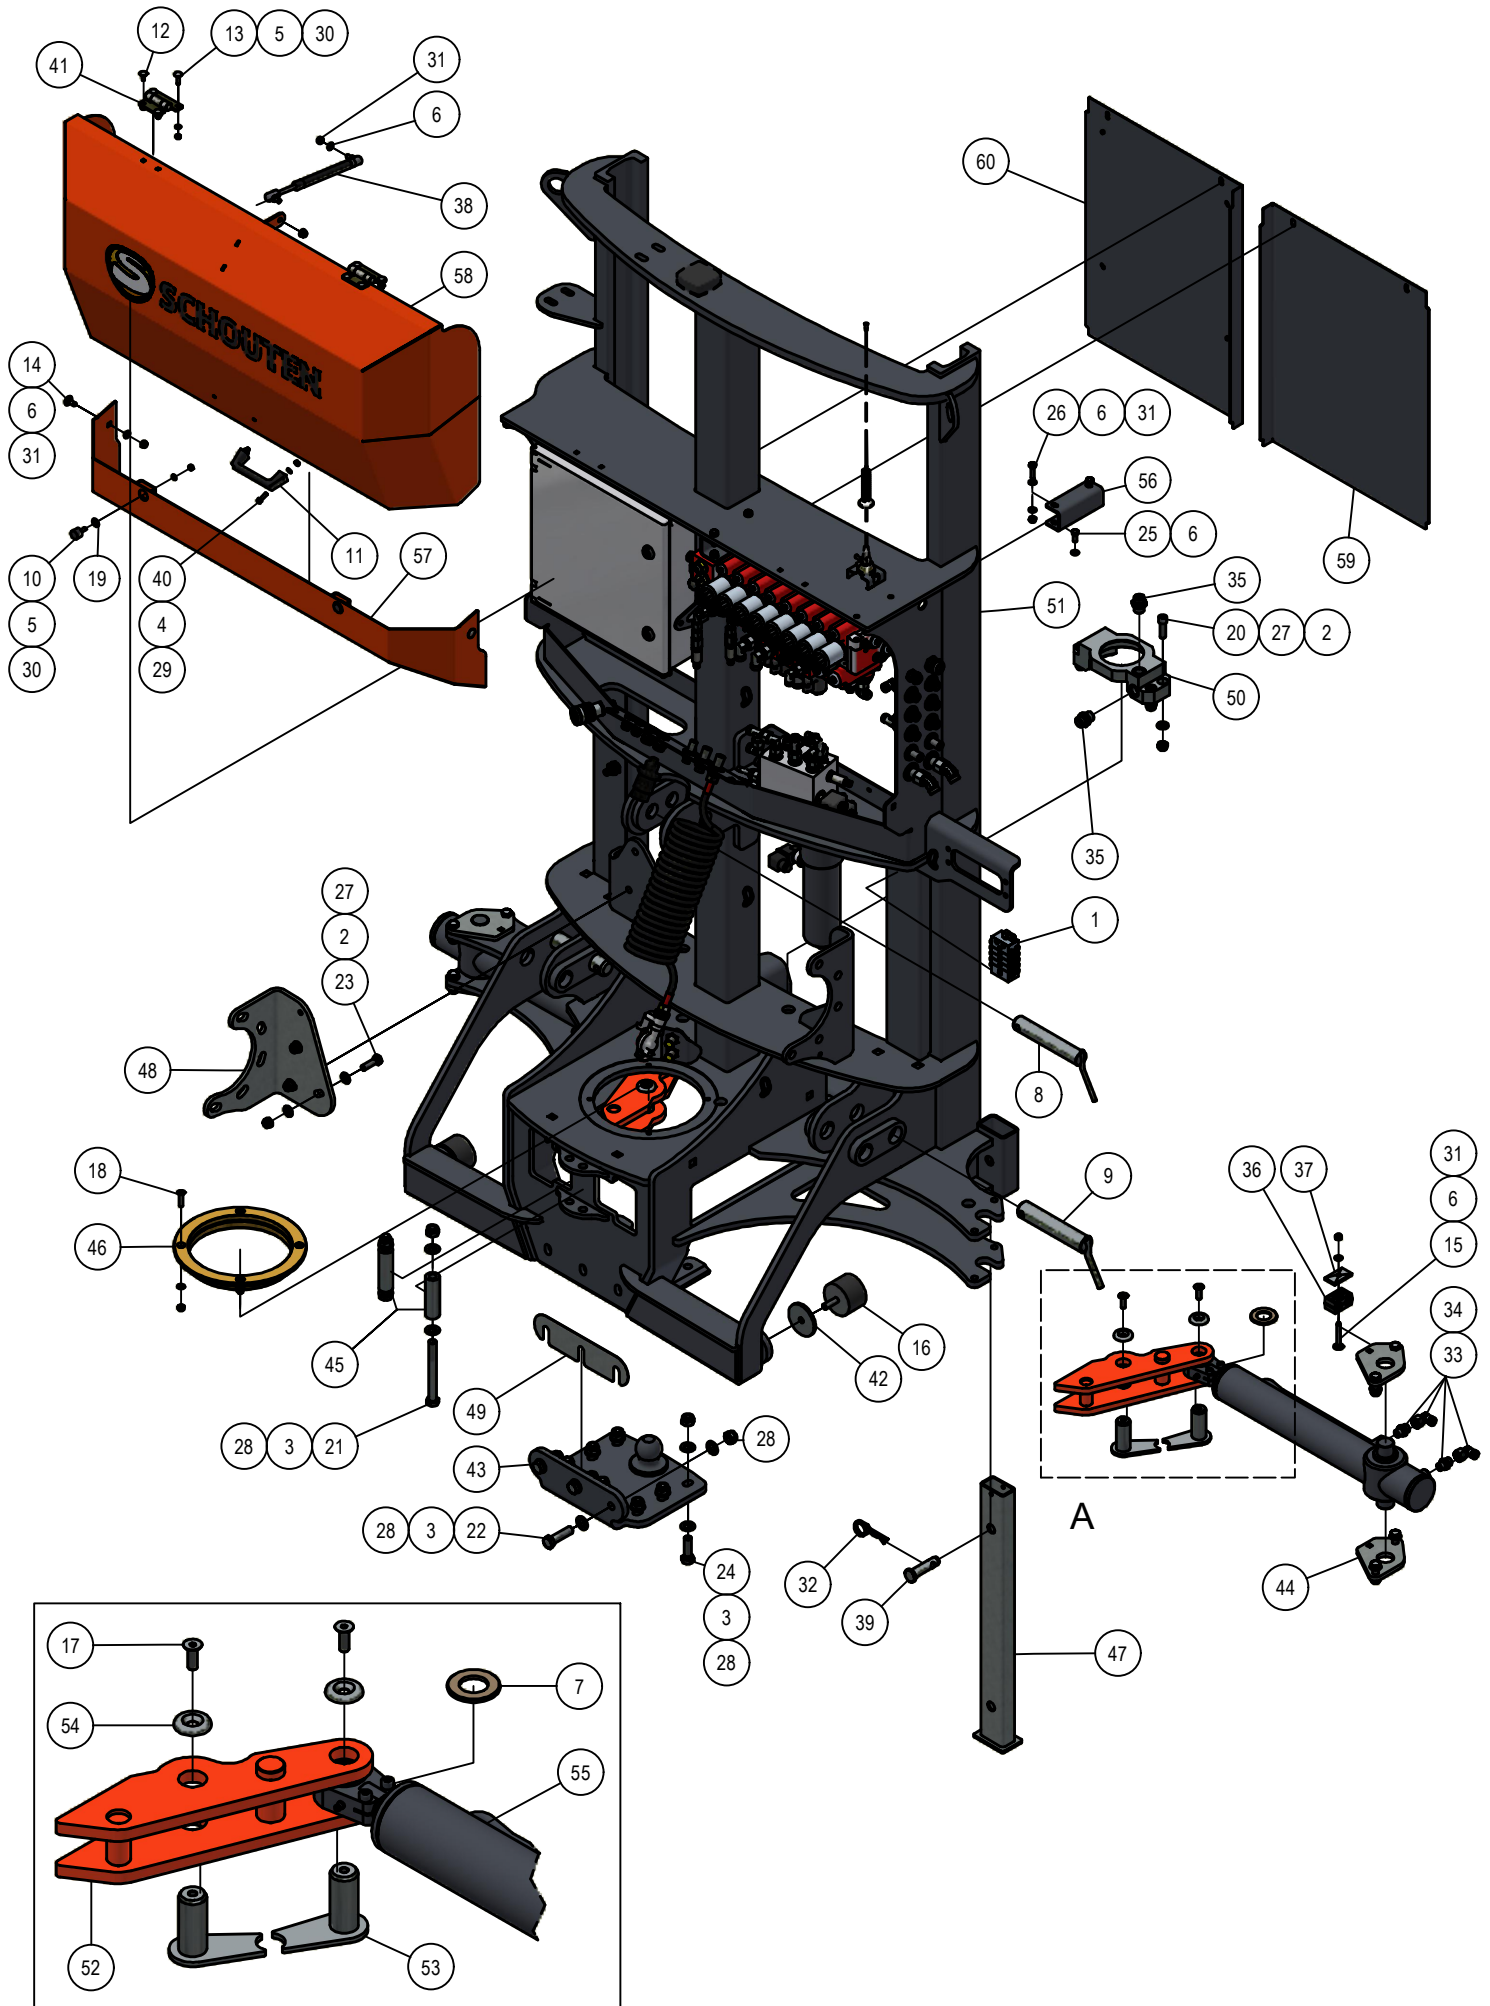

01. Hoofdframe

Detail A

01. Stuklijst hoofdframe

Stukn.	Artikelnummer	Omschrijving	Aant.	Opmerking
1		Verdeelblok HS5100	1	
2	121183	Sluistring M12 DIN125A ELVZ	18	
3	121187	Sluistring M16 DIN125A ELVZ	24	
4	121201	Sluistring M5 DIN125A ELVZ	2	
5	121202	Sluistring M6 DIN125A ELVZ	12	
6	121203	Sluistring M8 DIN125A ELVZ	29	
7	121213	Sluistring M30 DIN125B Messing	4	
8	121377	Hefpen	1	
9	121378	Hefpen	2	
10	121399	Trillingsdemper	2	
11	121977	Beugelgreep	1	
12	122054	Slotbout M6x16 DIN603 ELVZ kl.8.8	4	
13	122056	Slotbout M6x25	4	
14	122062	Slotbout M8x20 DIN603 ELVZ 8.8	4	
15	122069	Slotbout M8x60	1	
16	122311	Trillingsdemper	2	
17	122343	Verzonken inbusbout M10x30 DIN7991	4	
18	122377	Verzonken inbusbout M8x35	4	
19	122544	Carrosseriering M6 DIN9021A ELVZ	2	
20	122573	Inbusbout M12x40	4	
21	122698	Bout M16x150	2	
22	122705	Bout M16x60	3	
23	122769	Bout M12x40 DIN933 ELVZ	11	
24	122797	Bout M16x50 DIN933 ELVZ	7	
25	122828	Bout M8x20 DIN933 ELVZ	5	
26	122831	Bout M8x30 DIN933 ELVZ	4	
27	122940	Moer M12ZB DIN985 ELVZ	15	
28	122945	Moer M16ZB DIN985 ELVZ	12	
29	122964	Moer M5ZB DIN985 ELVZ	2	
30	122965	Moer M6ZB DIN985 ELVZ	12	
31	122967	Moer M8ZB DIN985 ELVZ	16	
32	123205	Borgveer 4mm dubbel	2	
33	123362	Koppeling	10	
34	123614	Koppeling	12	
35	123617	Inschroef koppeling 15L-G1/2"	5	
36	124768	Set schaalhelften dubbel 18mm	1	
37	124776	Dekplaat dubbel groep 2	1	
38	125596	Gasdrukveer	1	
39	125710	Pen	2	
40	126736	Inbusbout M6x20 DIN912 ELVZ	2