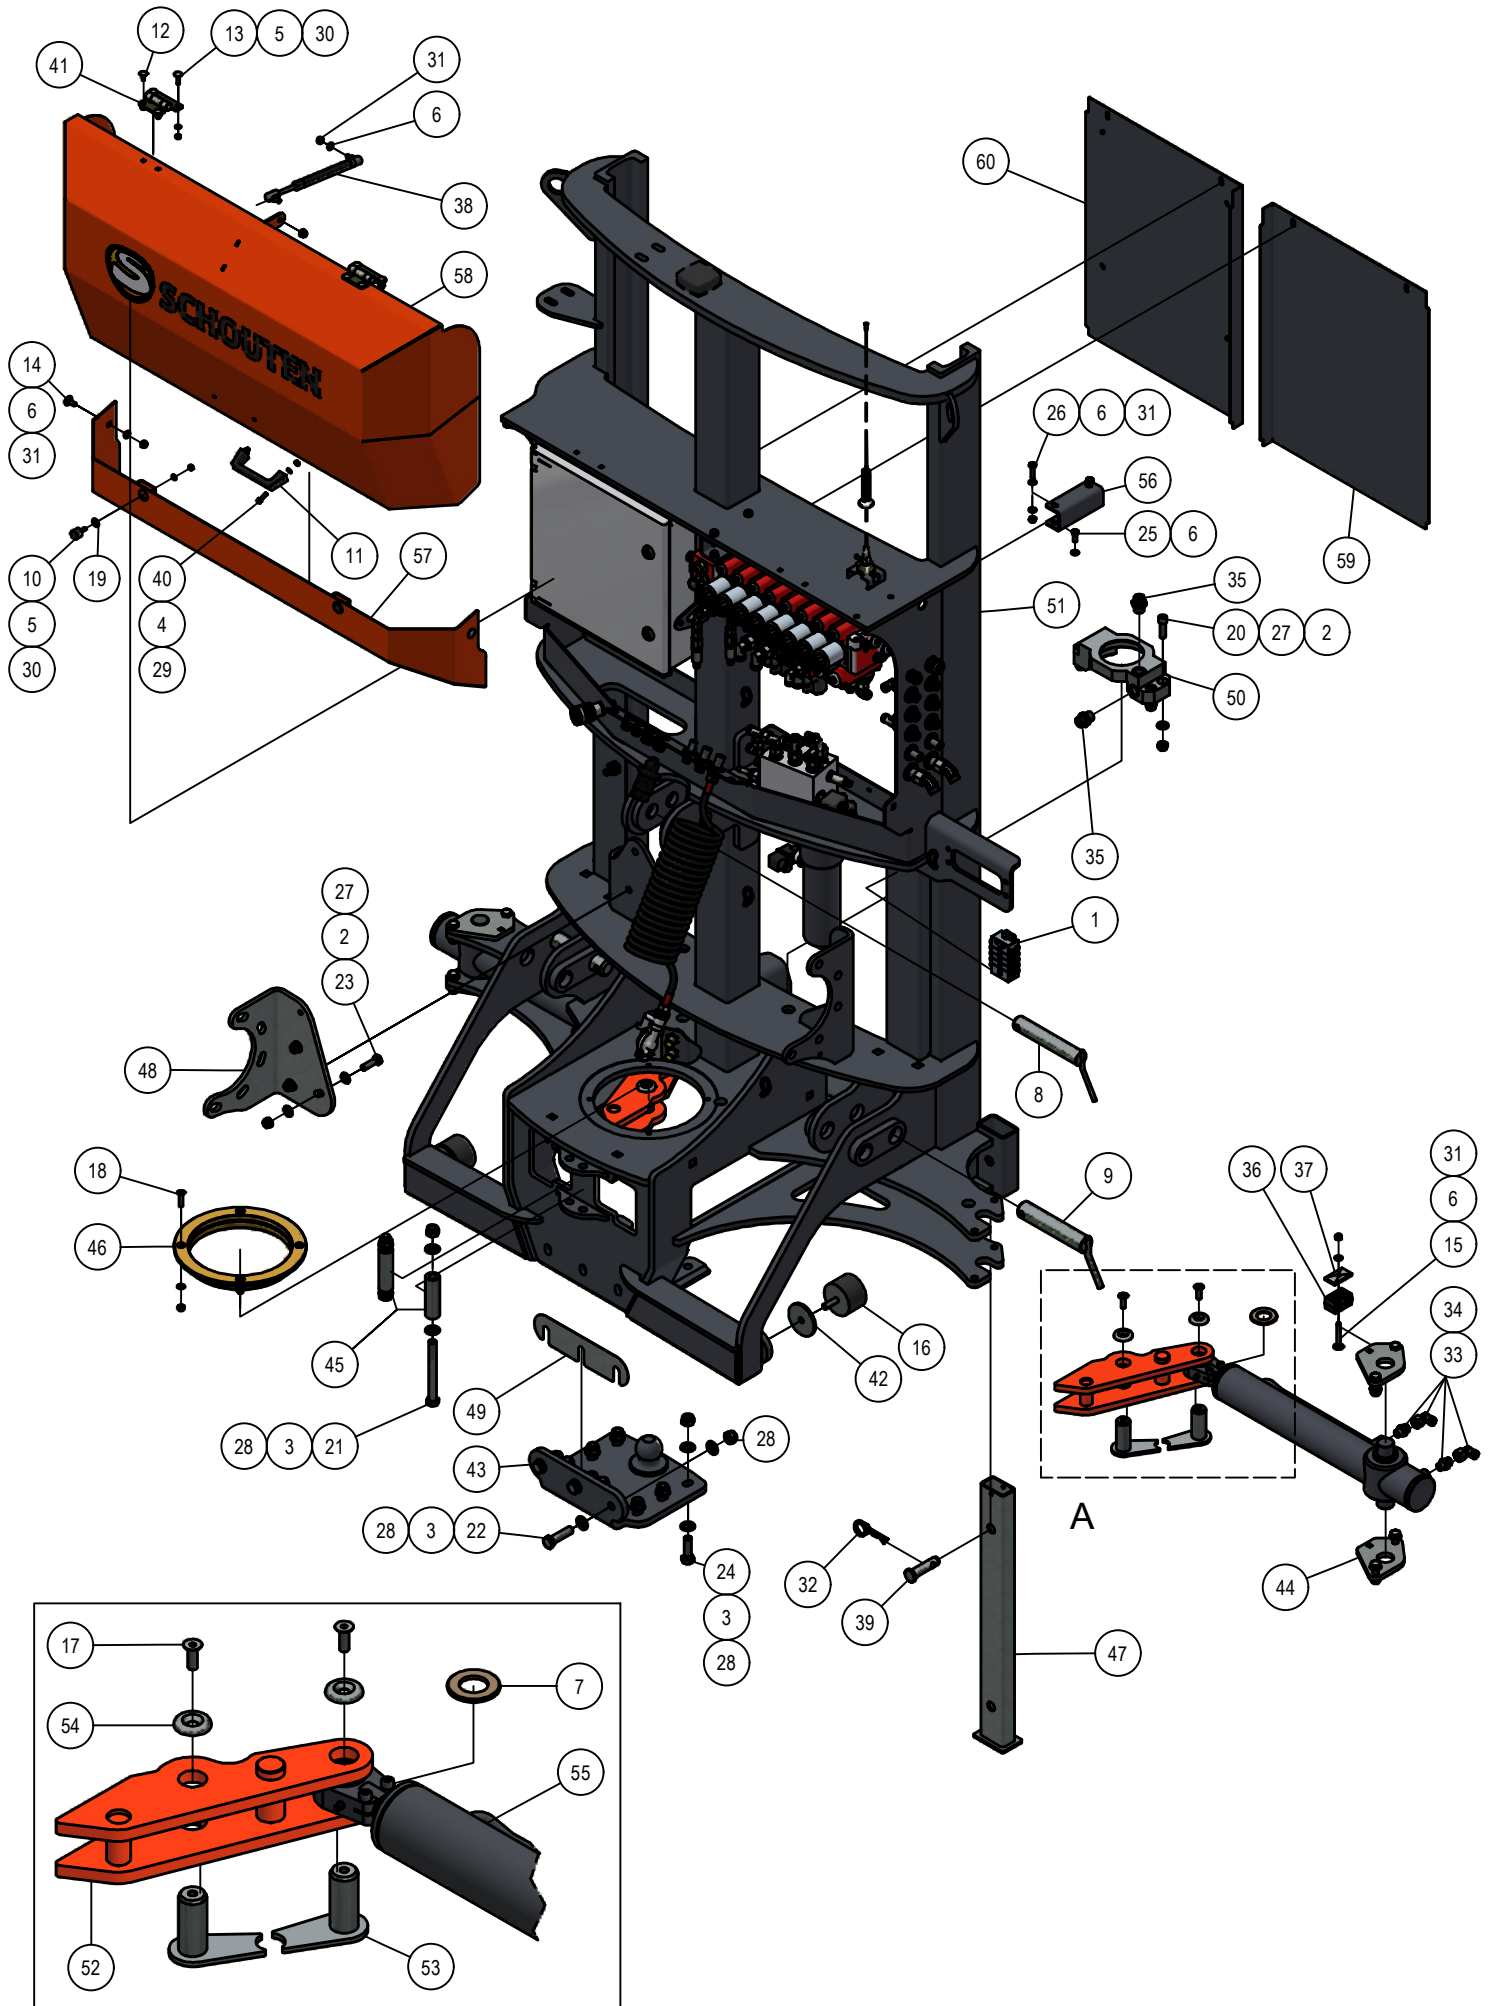

01. Hoofdframe

Detail A

01. Stuklijst hoofdframe

Stukn.	Artikelnummer	Omschrijving	Aant.	Opmerking
41	200.03.001	Scharnier RVS	2	
42	310.01.013	Sluitring $\varnothing 75 \times 6 - \varnothing 13$	2	
43	326.01.002	Bevest.plaat draaibocht	1	
44	326.01.003	Borgplaat cilinder	4	
45	326.01.004	Rolbus $\varnothing 30 \text{mm}$ L=100mm	2	
46	326.01.005	Bronzen lagerbus	1	
47	326.01.006	Steunpoot 70x40 L=650mm	2	
48	326.01.008	Afsluiterbevestiging verstelb.	1	
49	326.01.014	Vulpaat 1mm t.b.v. draaibocht	1	
50	326.01.016	Contraschaal hefcilinder	1	
51	326.01.020	Hefmast-frame	1	
52	326.04.009	Trekhevel	2	
53	326.04.010	Hevelpen $\varnothing 30 \text{mm}$ L=71mm	4	
54	326.04.019	Sluitring $\varnothing 40 \times \varnothing 11 \times 6$ verz. gat	4	
55	326.05.003	Zwenkcilinder	2	
56	326.05.012	Ventielblok bevestiging	2	
57	326.05.023	Onderkap hefmast	1	
58	326.05.023	Afschermkap hefmast	1	
59	326.05.025	Afschermplaat hydrauliek	1	
60	326.05.026	Afschermplaat elektra	1