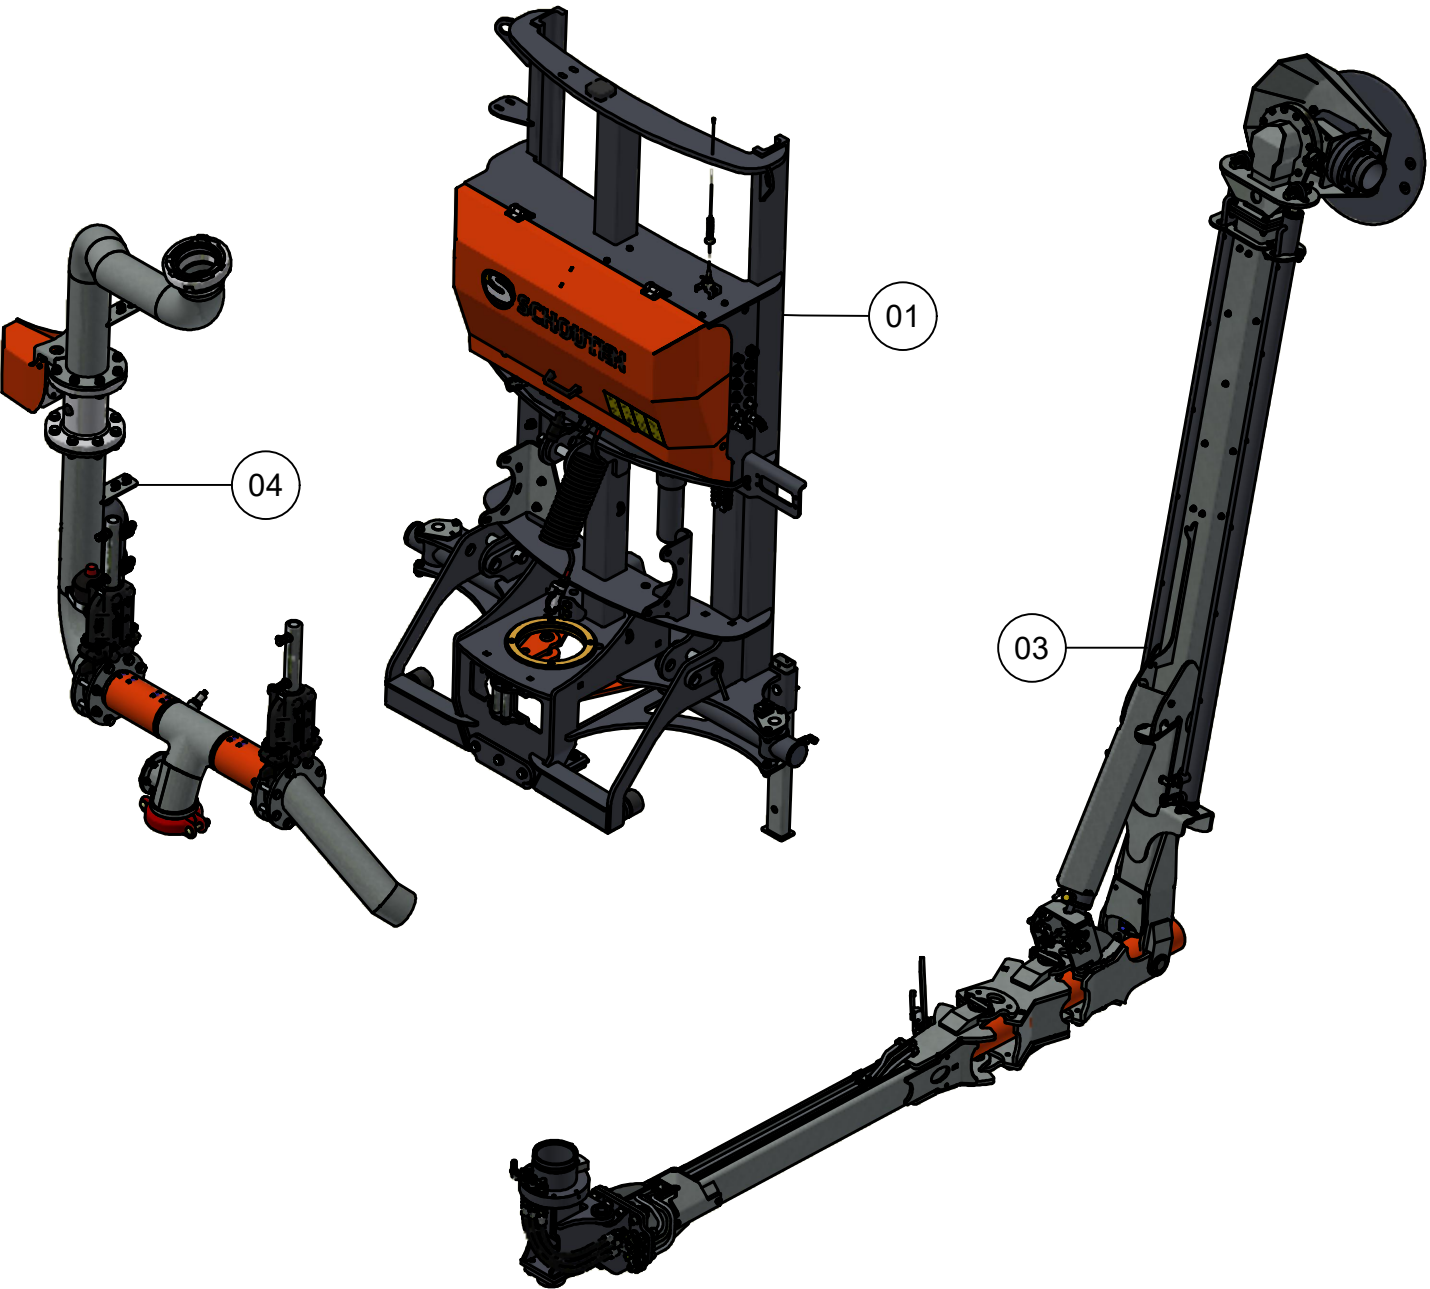

## Hefmast HS5100

Serie no.: 326.0149 →

# Inhoudsopgave

	Pagina
<b>01. Hoofdframe</b>	<b>5</b>
01.01. Elektra-hydrauliek	9
01.02. Elektrakast	13
<b>02. Hefframe</b>	<b>15</b>
<b>03. Hydro-telescoopbuis</b>	<b>17</b>
03.01. Draaikoppeling 4"	21
<b>04. Leidingdelen</b>	<b>23</b>