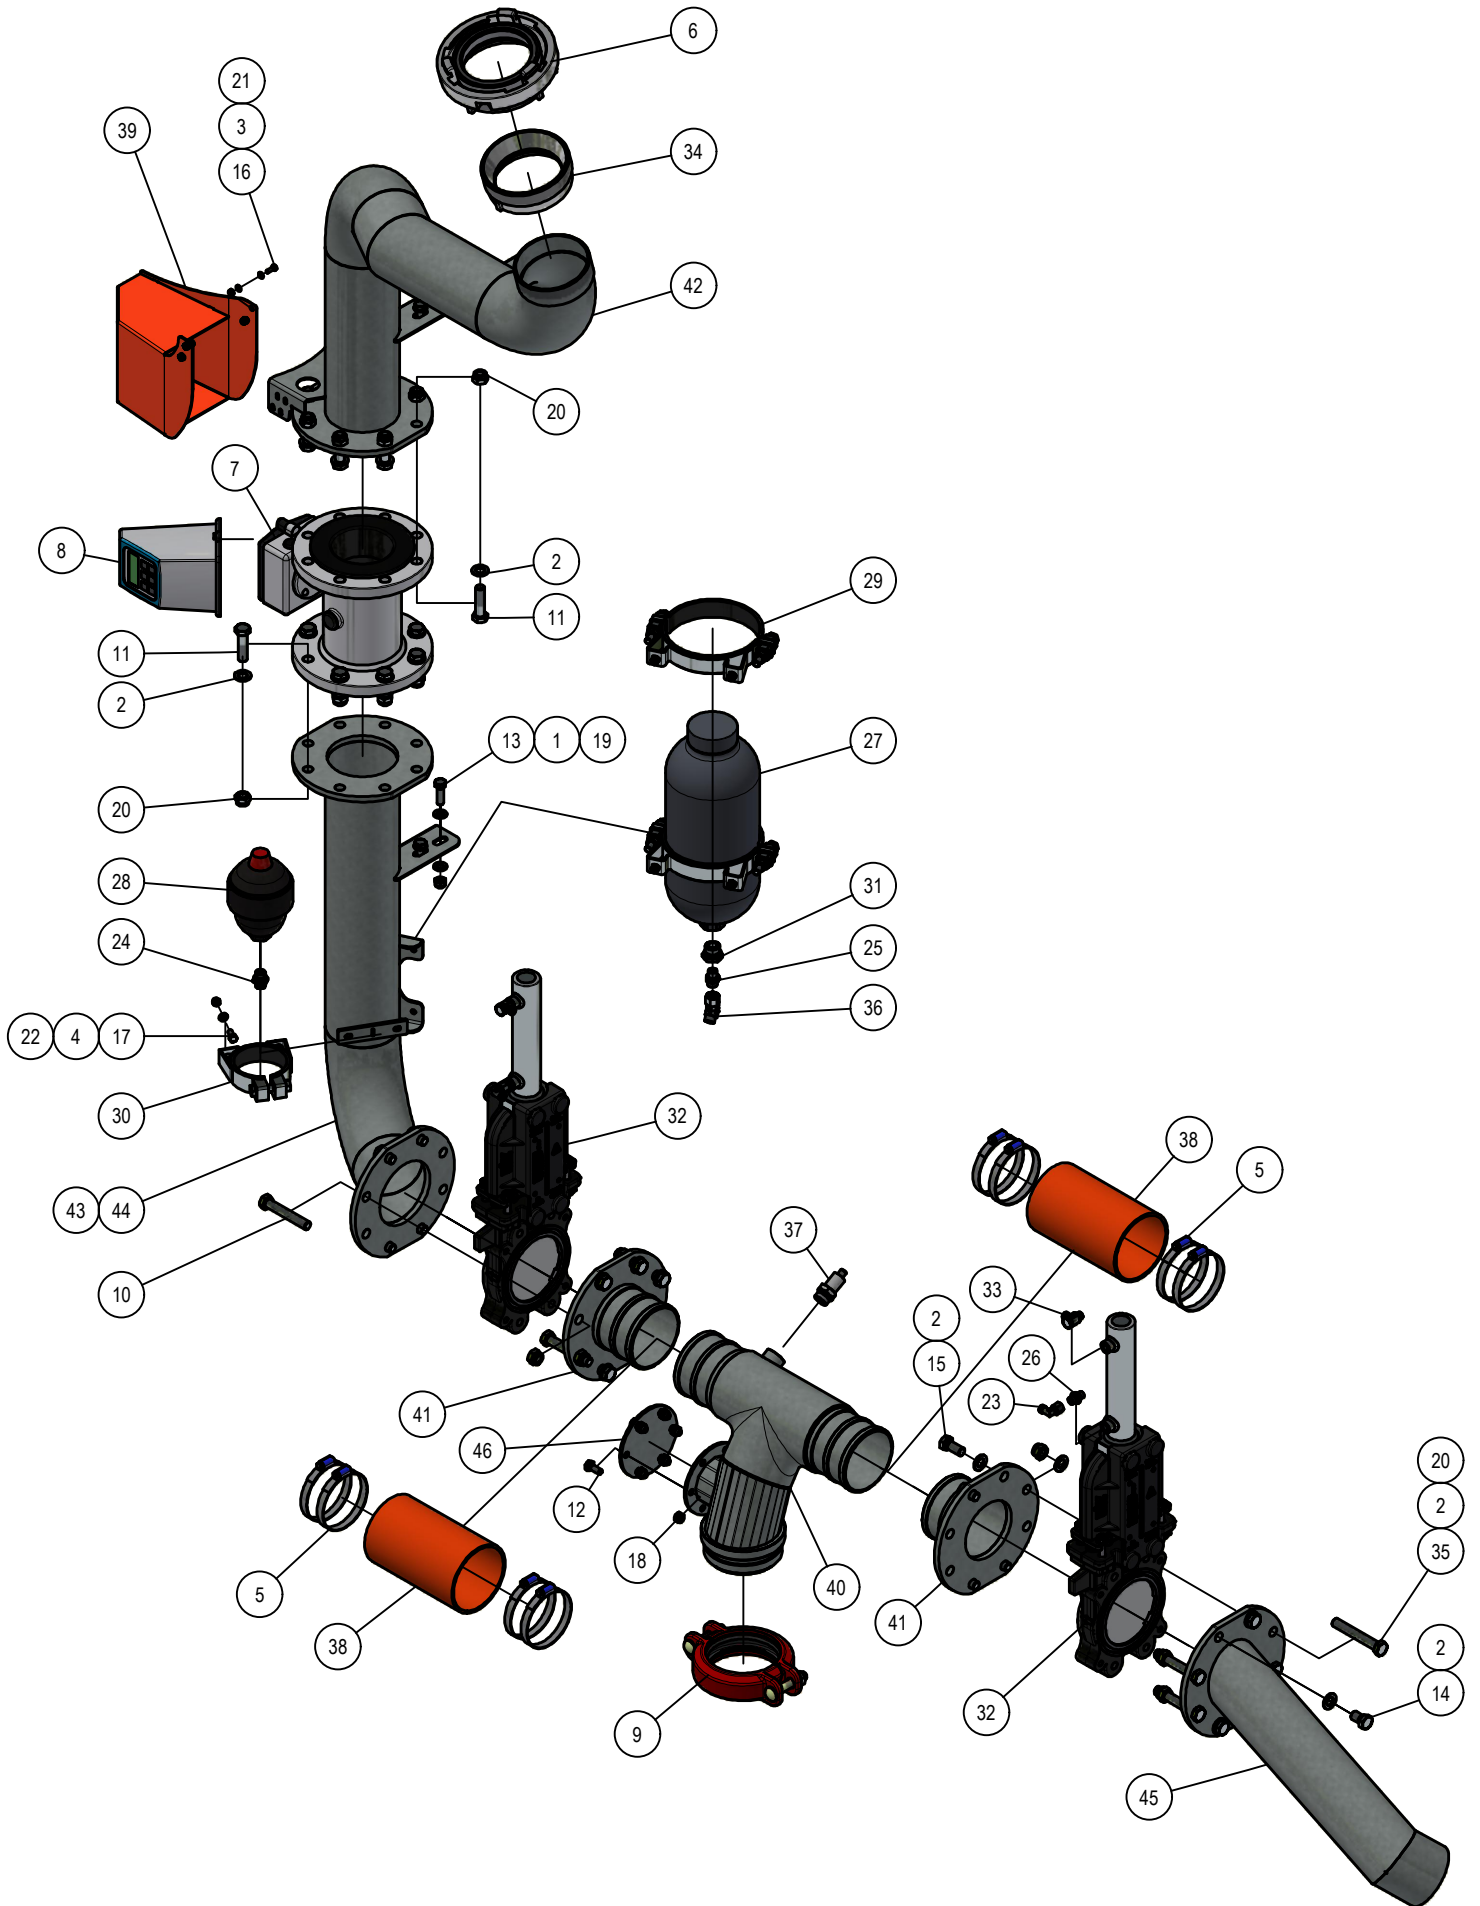

04. Leidingdelen

04. Stuklijst leidingdelen

Stukn.	Artikelnummer	Omschrijving	Aant.	Opmerking
1	121183	Sluitring M12 DIN125A ELVZ	12	
2	121187	Sluitring M16 DIN125A ELVZ	38	
3	121202	Sluitring M6 DIN125A ELVZ	8	
4	121203	Sluitring M8 DIN125A ELVZ	6	
5	121683	Slangklem RVS	8	
6	121716	Storz kopp. bi-dr. 6"	1	
7	122383	Flowmeter Magflo	1	
8	122386	Signal converter	1	
9	122554	Victaulic koppeling 5"	1	
10	122694	Bout M16x100 DIN931 ELVZ	4	
11	122705	Bout M16x60	16	
12	122748	Bout M10x25 DIN933 ELVZ	6	
13	122769	Bout M12x40 DIN933 ELVZ	4	
14	122787	Bout M16x25 DIN933 ELVZ	10	
15	122788	Bout M16x35 DIN933 ELVZ	6	
16	122815	Bout M6x16 DIN933 ELVZ	4	
17	122828	Bout M8x20 DIN933 ELVZ	6	
18	122937	Moer M10ZB DIN985 ELVZ	6	
19	122940	Moer M12ZB DIN985 ELVZ	6	
20	122945	Moer M16ZB DIN985 ELVZ	24	
21	122965	Moer M6ZB DIN985 ELVZ	4	
22	122967	Moer M8ZB DIN985 ELVZ	6	
23	123368	Koppeling	2	
24	123610	Koppeling	1	
25	123614	Koppeling	1	
26	123638	Koppeling	2	
27	124015	Accumulator	1	
28	124058	Accumulator	1	
29	124061	Accumulatorbeugel	2	
30	124062	Accumulatorbeugel	1	
31	124696	Verloopkoppeling	1	
32	124751	Mesafsluiter 5" + hydr. cilinder DW	2	Zie PDF in bijlage
33	124790	Koppeling	2	
34	126001	Storz verloopring alu 6"budr-5"bidr	1	
35	126099	Bout M16x110 DIN931 ELVZ	4	
36	126267	Koppeling	1	
37	128043	Druksensor	1	Optie
38	200.04.003	Sleepslang EHD 5"	2	L=220mm
39	316.07.070	Afschermkap flowmeter	1	
40	326.03.001	T-stuk	1	
41	326.03.002	Tule met flens	2	
42	326.03.006	Afvoerbocht flowmeter	1	
43	326.03.007	Flowmeter buis met JD NIR sensor	1	
44	326.03.007	Staande buis flowmeter	1	
45	326.03.008	Afblaasbocht	1	
46	326.03.011	Blindflens T-stuk	1