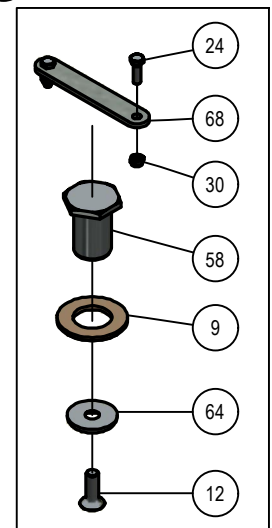

## 02. Stuklijst hefframe

Stukn.	Artikelnummer	Omschrijving	Aant.	Opmerking
1	121085	Schroef terminal 24-polig female	1	
2	121172	Multi koppeling Vastdeel	1	
3	121183	Sluistring M12 DIN125A ELVZ	23	
4	121190	Sluistring M18 DIN125A ELVZ	2	
5	121201	Sluistring M5 DIN125A ELVZ	7	
6	121203	Sluistring M8 DIN125A ELVZ	30	
7	121376	Hefpen	2	
8	121392	Kabelwartel PG21	2	
9	121392	Kabelwartel	1	
10	122044	Slotbout M12x30 DIN603 ELVZ kl.8.8	3	
11	122443	Inbusbout M5x30 DIN912 ELVZ	3	
12	122523	Stekkerdoos 7-polig	1	
13	122539	Carrosseriering M16 DIN9021A ELVZ	1	
14	122617	Inbusbout M8x25 DIN912 ELVZ	16	
15	122617	Inbusbout M8x25 DIN912 ELVZ	12	
16	122771	Bout M12x45 DIN933 ELVZ	4	
17	122793	Bout M16x40 DIN933 ELVZ	1	
18	122940	Moer M12ZB DIN985 ELVZ	7	
19	122964	Moer M5ZB DIN985 ELVZ	7	
20	122967	Moer M8ZB DIN985 ELVZ	32	
21	123044	Onderlegrubber	1	
22	123233	Koperring	2	
23	123310	Kabelrups	1	
24	123614	Koppeling	1	
25	123618	Koppeling	1	
26	123720	Koppeling	1	
27	124316	Ontluchttingsfilter	1	
28	125203	Multiseal	1	
29	125204	Multiseal	1	
30	125205	Multiseal	1	
31	125289	Verloopnippel	1	
32	125728	Housing bulkhead mounting	1	
33	125865	Insteeknippel	4	
34	125946	Inbusbout M8x80 DIN912 kl.8.8	4	
35	126063	Bout M12x30 DIN933 kl.12.9	16	Moment: 135Nm
36	126086	Holbout 1/2" BSP	1	
37	126087	Banjo koppeling 1/2"-15L	1	
38	126679	Inbusbout M5x16 DIN912 ELVZ	4	
39	126781	Slangbreukbeveiliging	1	
40	200.25.100	Oplegpen 25x100	2	
41	326.02.005	Hefbok	1	
42	326.02.006	Borgbok	1	
43	326.02.007	Vulplaat 1mm combirol 4056AP2Q	2	
44	326.02.008	Vulplaat 1mm combirol 4053APSQ	4	
45	326.02.010	Bevestigingsframe Kabelrups	1	
46	326.02.012	Rollager hefmast	4	
47	326.02.013	Geleidingsblok HMPE zwart	2	
48	326.02.014	Bevestiging kabelrups	1	
49	326.05.016	Borgcilinder	1	
50	326.05.018	Hefcilinder	1	

# 03. Hydro-telescoopbuis

**Detail A**  
(Binnenzijde van nr. 56)

**Detail B**