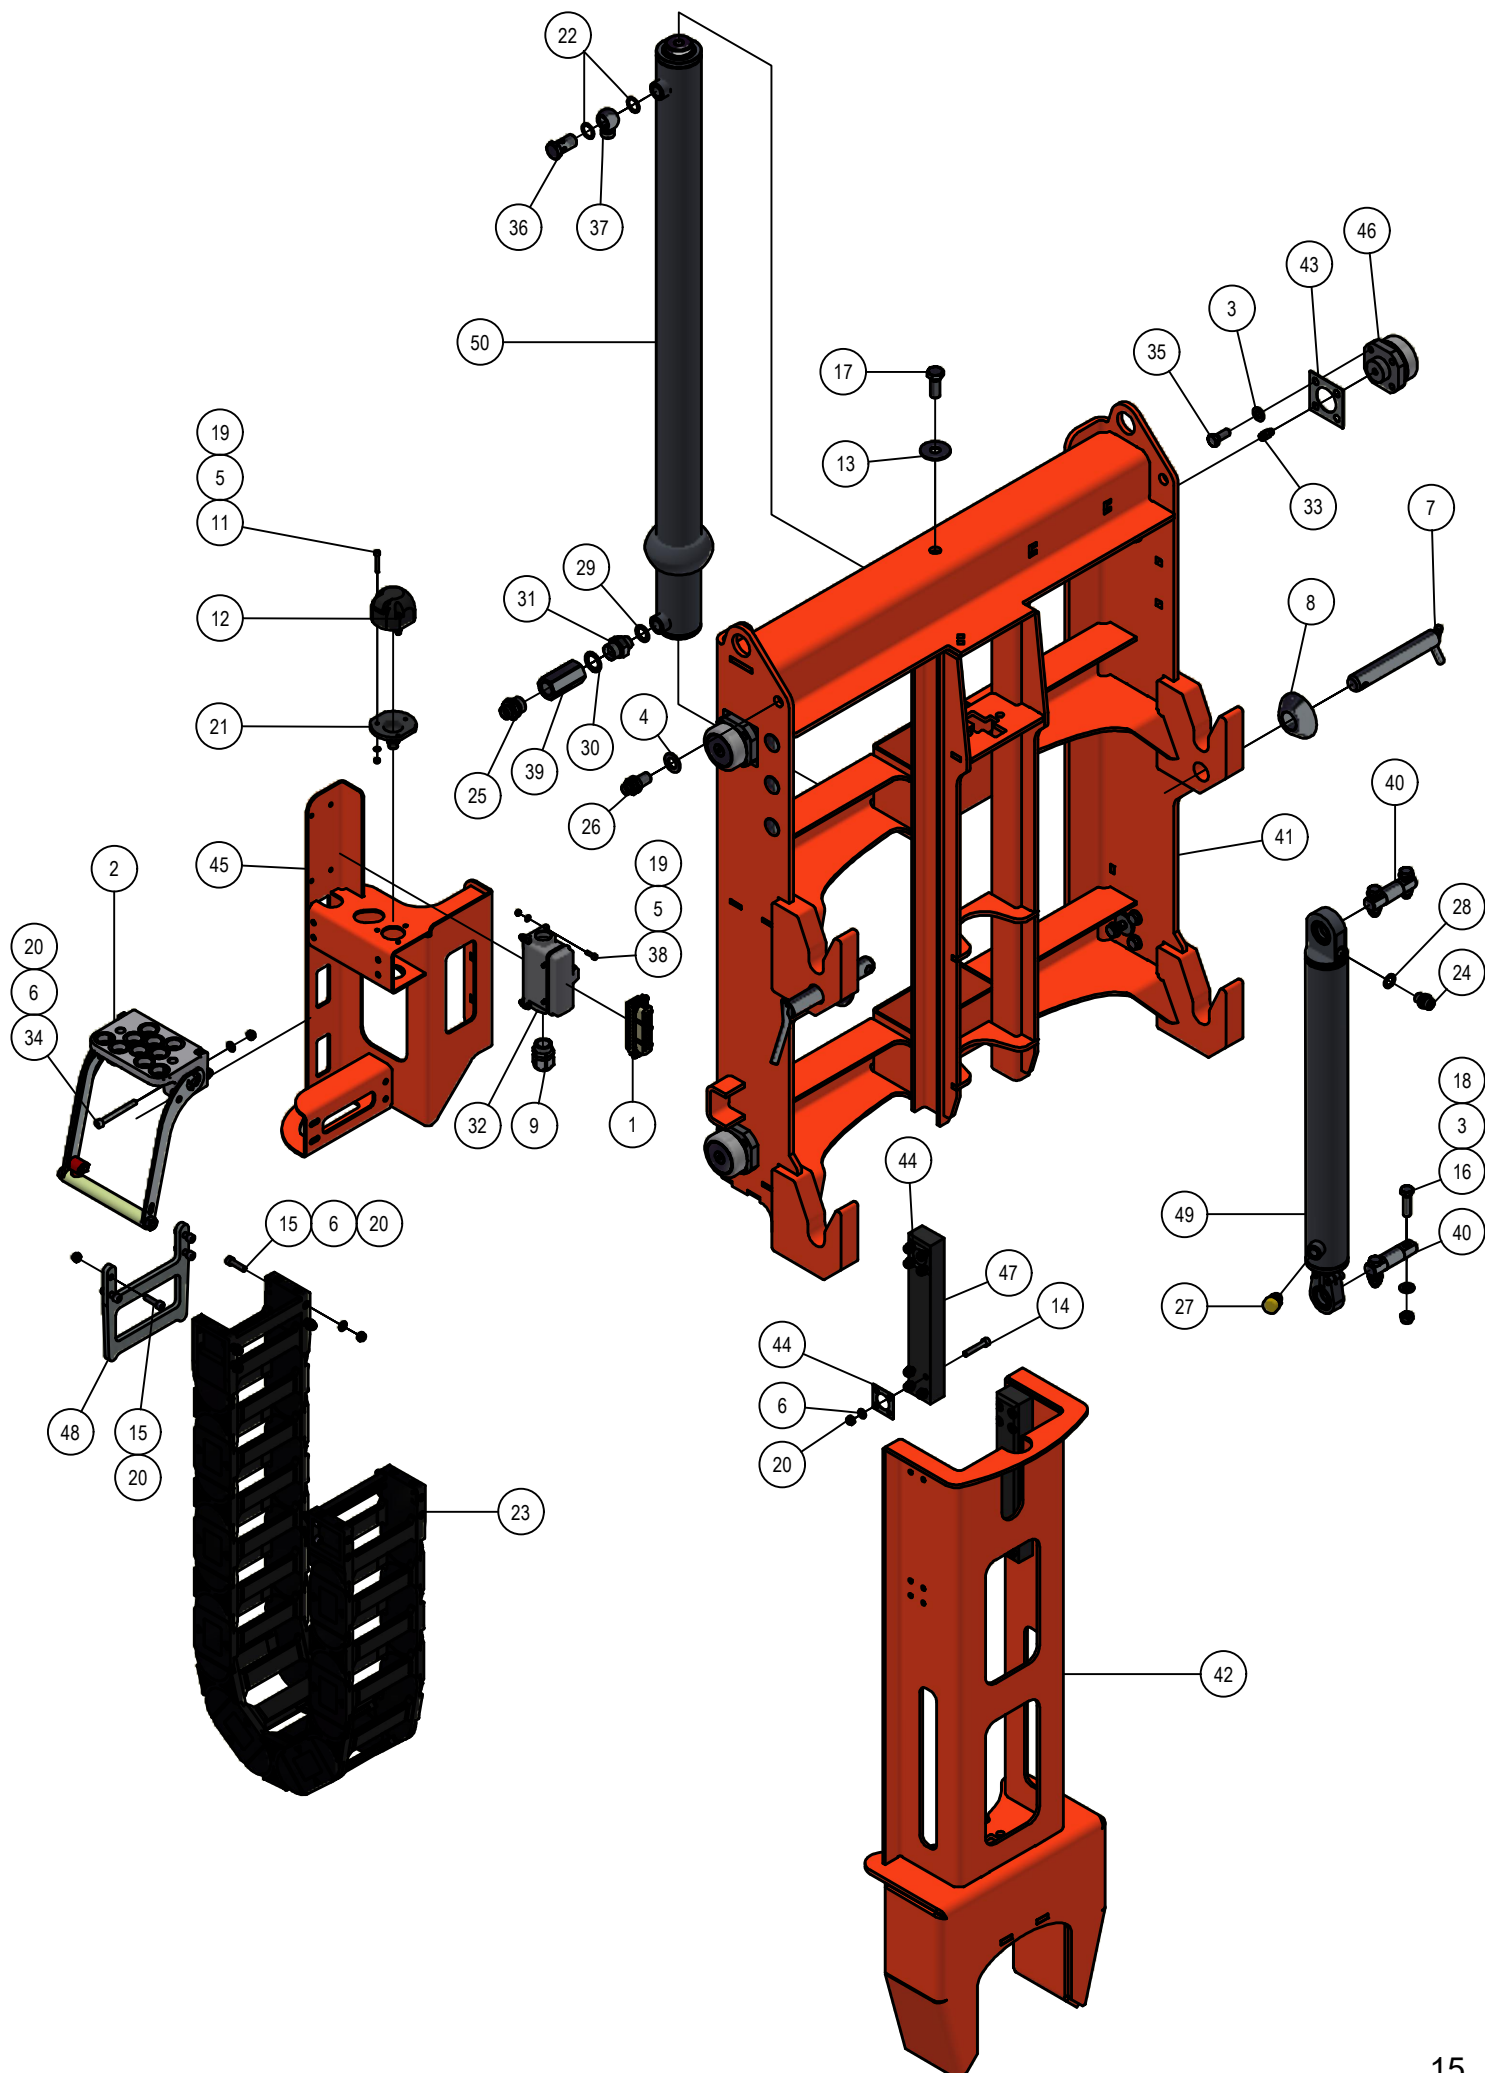

02. Hefframe

02. Stuklijst hefframe

Stukn.	Artikelnummer	Omschrijving	Aant.	Opmerking
1	121085	Schroef terminal 24-polig female	1	
2	121172	Multi koppeling Vastdeel	1	
3	121183	Sluistring M12 DIN125A ELVZ	23	
4	121190	Sluistring M18 DIN125A ELVZ	2	
5	121201	Sluistring M5 DIN125A ELVZ	7	
6	121203	Sluistring M8 DIN125A ELVZ	30	
7	121376	Hefpen	2	
8	121392	Kabelwartel PG21	2	
9	121392	Kabelwartel	1	
10	122044	Slotbout M12x30 DIN603 ELVZ kl.8.8	3	
11	122443	Inbusbout M5x30 DIN912 ELVZ	3	
12	122523	Stekkerdoos 7-polig	1	
13	122539	Carrosseriering M16 DIN9021A ELVZ	1	
14	122617	Inbusbout M8x25 DIN912 ELVZ	16	
15	122617	Inbusbout M8x25 DIN912 ELVZ	12	
16	122771	Bout M12x45 DIN933 ELVZ	4	
17	122793	Bout M16x40 DIN933 ELVZ	1	
18	122940	Moer M12ZB DIN985 ELVZ	7	
19	122964	Moer M5ZB DIN985 ELVZ	7	
20	122967	Moer M8ZB DIN985 ELVZ	32	
21	123044	Onderlegrubber	1	
22	123233	Koperring	2	
23	123310	Kabelrups	1	
24	123614	Koppeling	1	
25	123618	Koppeling	1	
26	123720	Koppeling	1	
27	124316	Ontluchttingsfilter	1	
28	125203	Multiseal	1	
29	125204	Multiseal	1	
30	125205	Multiseal	1	
31	125289	Verloopnippel	1	
32	125728	Housing bulkhead mounting	1	
33	125865	Insteeknippel	4	
34	125946	Inbusbout M8x80 DIN912 kl.8.8	4	
35	126063	Bout M12x30 DIN933 kl.12.9	16	Moment: 135Nm
36	126086	Holbout 1/2" BSP	1	
37	126087	Banjo koppeling 1/2"-15L	1	
38	126679	Inbusbout M5x16 DIN912 ELVZ	4	
39	126781	Slangbreukbeveiliging	1	
40	200.25.100	Oplegpen 25x100	2	
41	326.02.005	Hefbok	1	
42	326.02.006	Borgbok	1	
43	326.02.007	Vulplaat 1mm combirol 4056AP2Q	2	
44	326.02.008	Vulplaat 1mm combirol 4053APSQ	4	
45	326.02.010	Bevestigingsframe Kabelrups	1	
46	326.02.012	Rollager hefmast	4	
47	326.02.013	Geleidingsblok HMPE zwart	2	
48	326.02.014	Bevestiging kabelrups	1	
49	326.05.016	Borgcilinder	1	
50	326.05.018	Hefcilinder	1