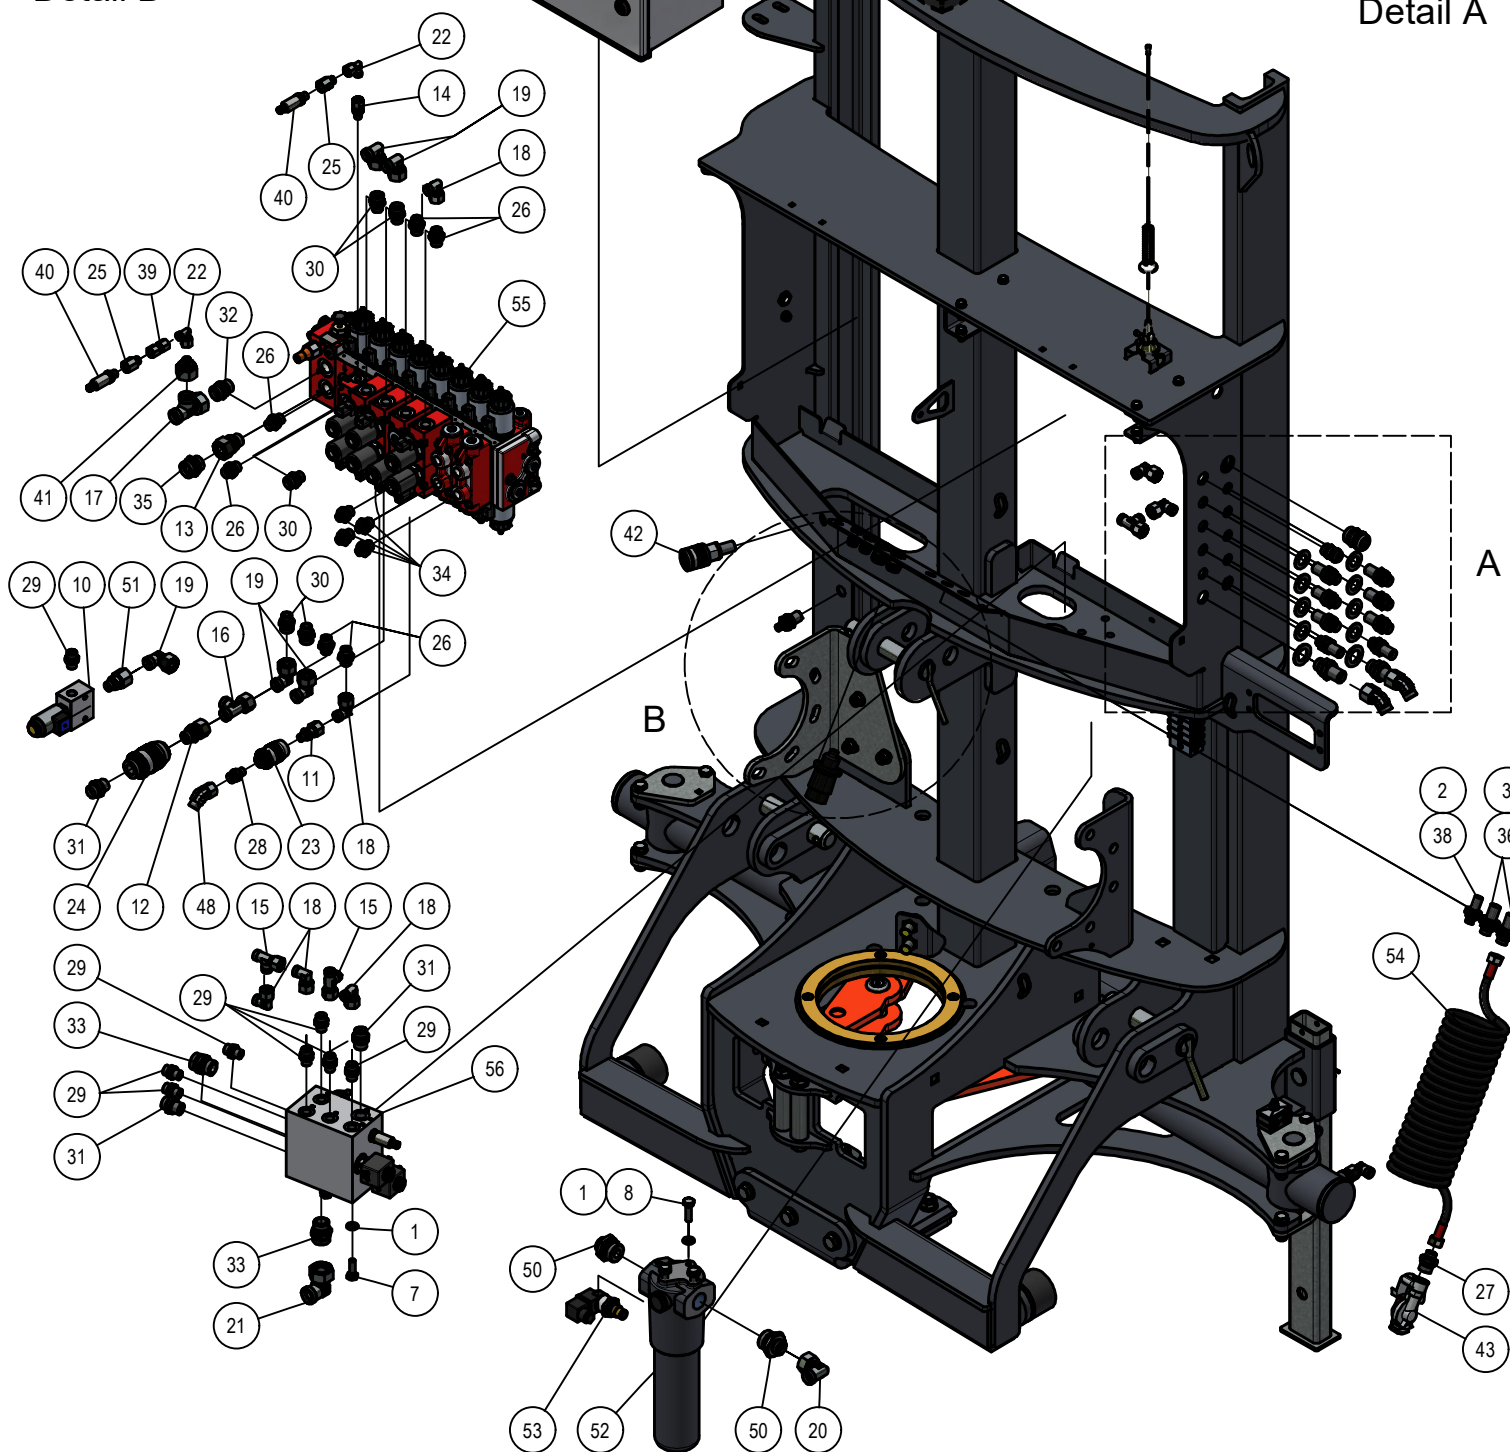

Detail B

Detail A

01.01. Stuklijst Elektra-hydrauliek

Stukn.	Artikelnummer	Omschrijving	Aant.	Opmerking
37	123721	Schotkoppeling recht 15L	2	
38	123725	Koppeling	1	
39	123744	Koppeling	1	
40	124391	Druksensor	3	
41	124714	Koppeling	1	
42	124963	Snelkoppeling	1	
43	125150	Luchtsnelkoppeling rood M22 open	1	
44	125556	Kabelwartel PG13 messing	3	
45	125557	Kabelwartel PG16	1	
46	125567	Kabelwartel PG9	2	
47	125892	Kabelwartel PG21	1	
48	126267	Koppeling	1	
49	126268	Koppeling	2	
50	126281	Koppeling	2	
51	126395	Koppeling	1	
52	126600	Persfilter hydrauliek	1	
53	126740	Indicator elektrisch	1	
54	128172	Spriaalslang rood	1	
55	326.05.022	Ventielblok hefmast	1	
56	326.05.024	Manifold HS5100	1	
57	326.SS.201	Elektrakast HS5100	1	Zie pagina 13