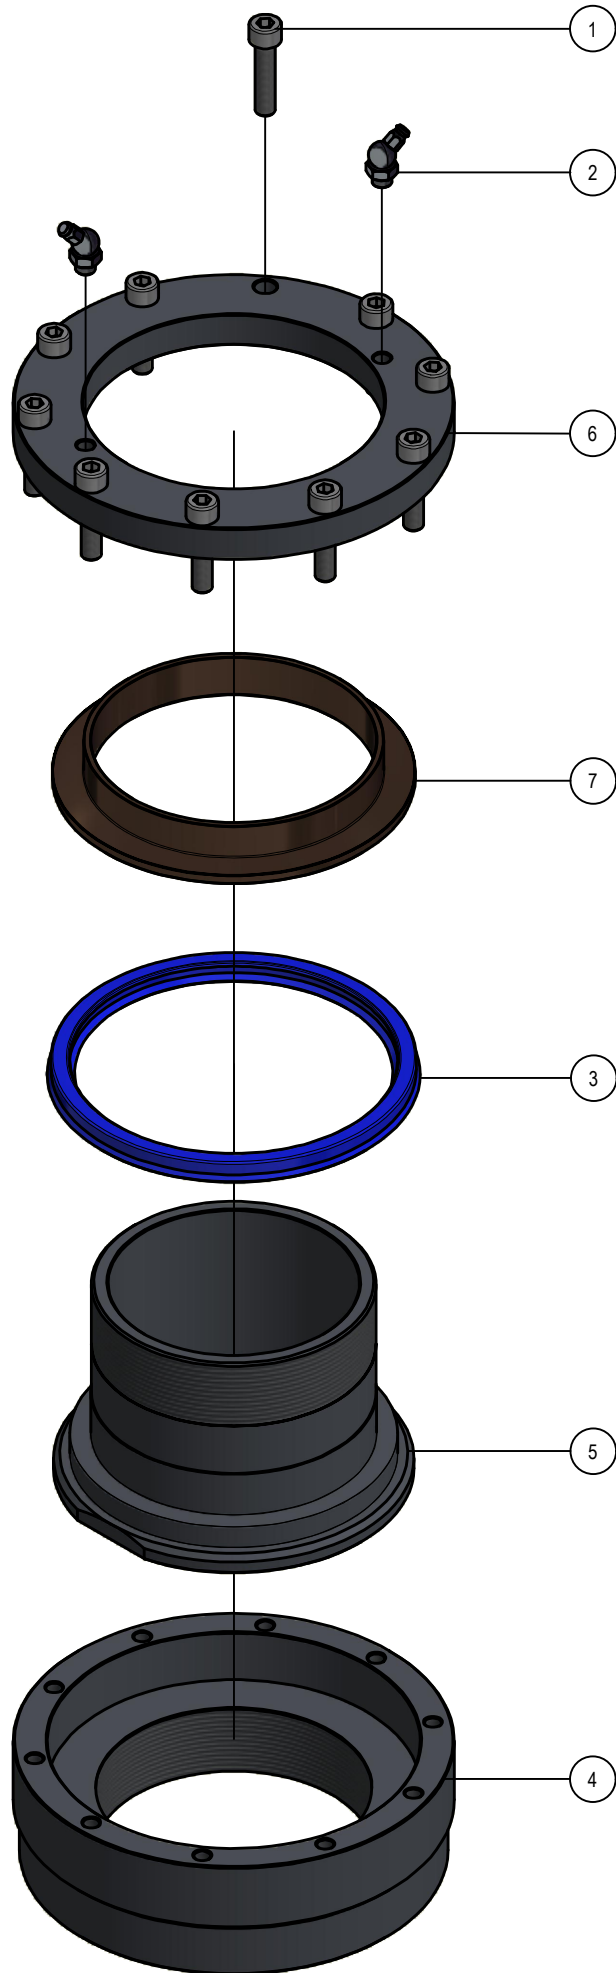

03.01. Draaikoppeling 4"

03.01. Stuklijst draaikoppeling 4"

Stukn.	Artikelnummer	Omschrijving	Aant.	Opmerking
1	122622	Inbusbout M8x35 DIN912 RVS	10	
2	123689	Vetnippel M8x1-45°	2	
3	126166	Stangafdichting	1	
4	326.04.032	Buitendeel draaikoppeling	1	
5	326.04.033	Binnendeel draaikoppeling	1	
6	326.04.034	Afdichtring draaikoppeling	1	
7	326.04.035	Bronzen ring draaikoppeling	1