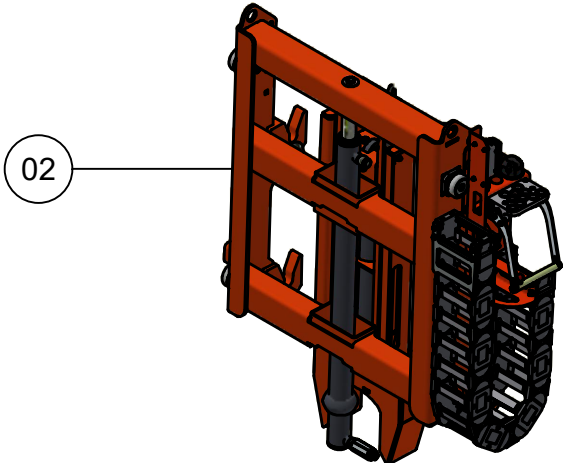

# Inhoudsopgave

	Pagina
<b>01. Hoofdframe</b>	<b>5</b>
01.01. Elektra-hydrauliek	9
01.02. Elektrakast	13
<b>02. Hefframe</b>	<b>15</b>
<b>03. Hydro-telescoopbuis</b>	<b>17</b>
03.01. Draaikoppeling 4"	21
<b>04. Leidingdelen</b>	<b>23</b>