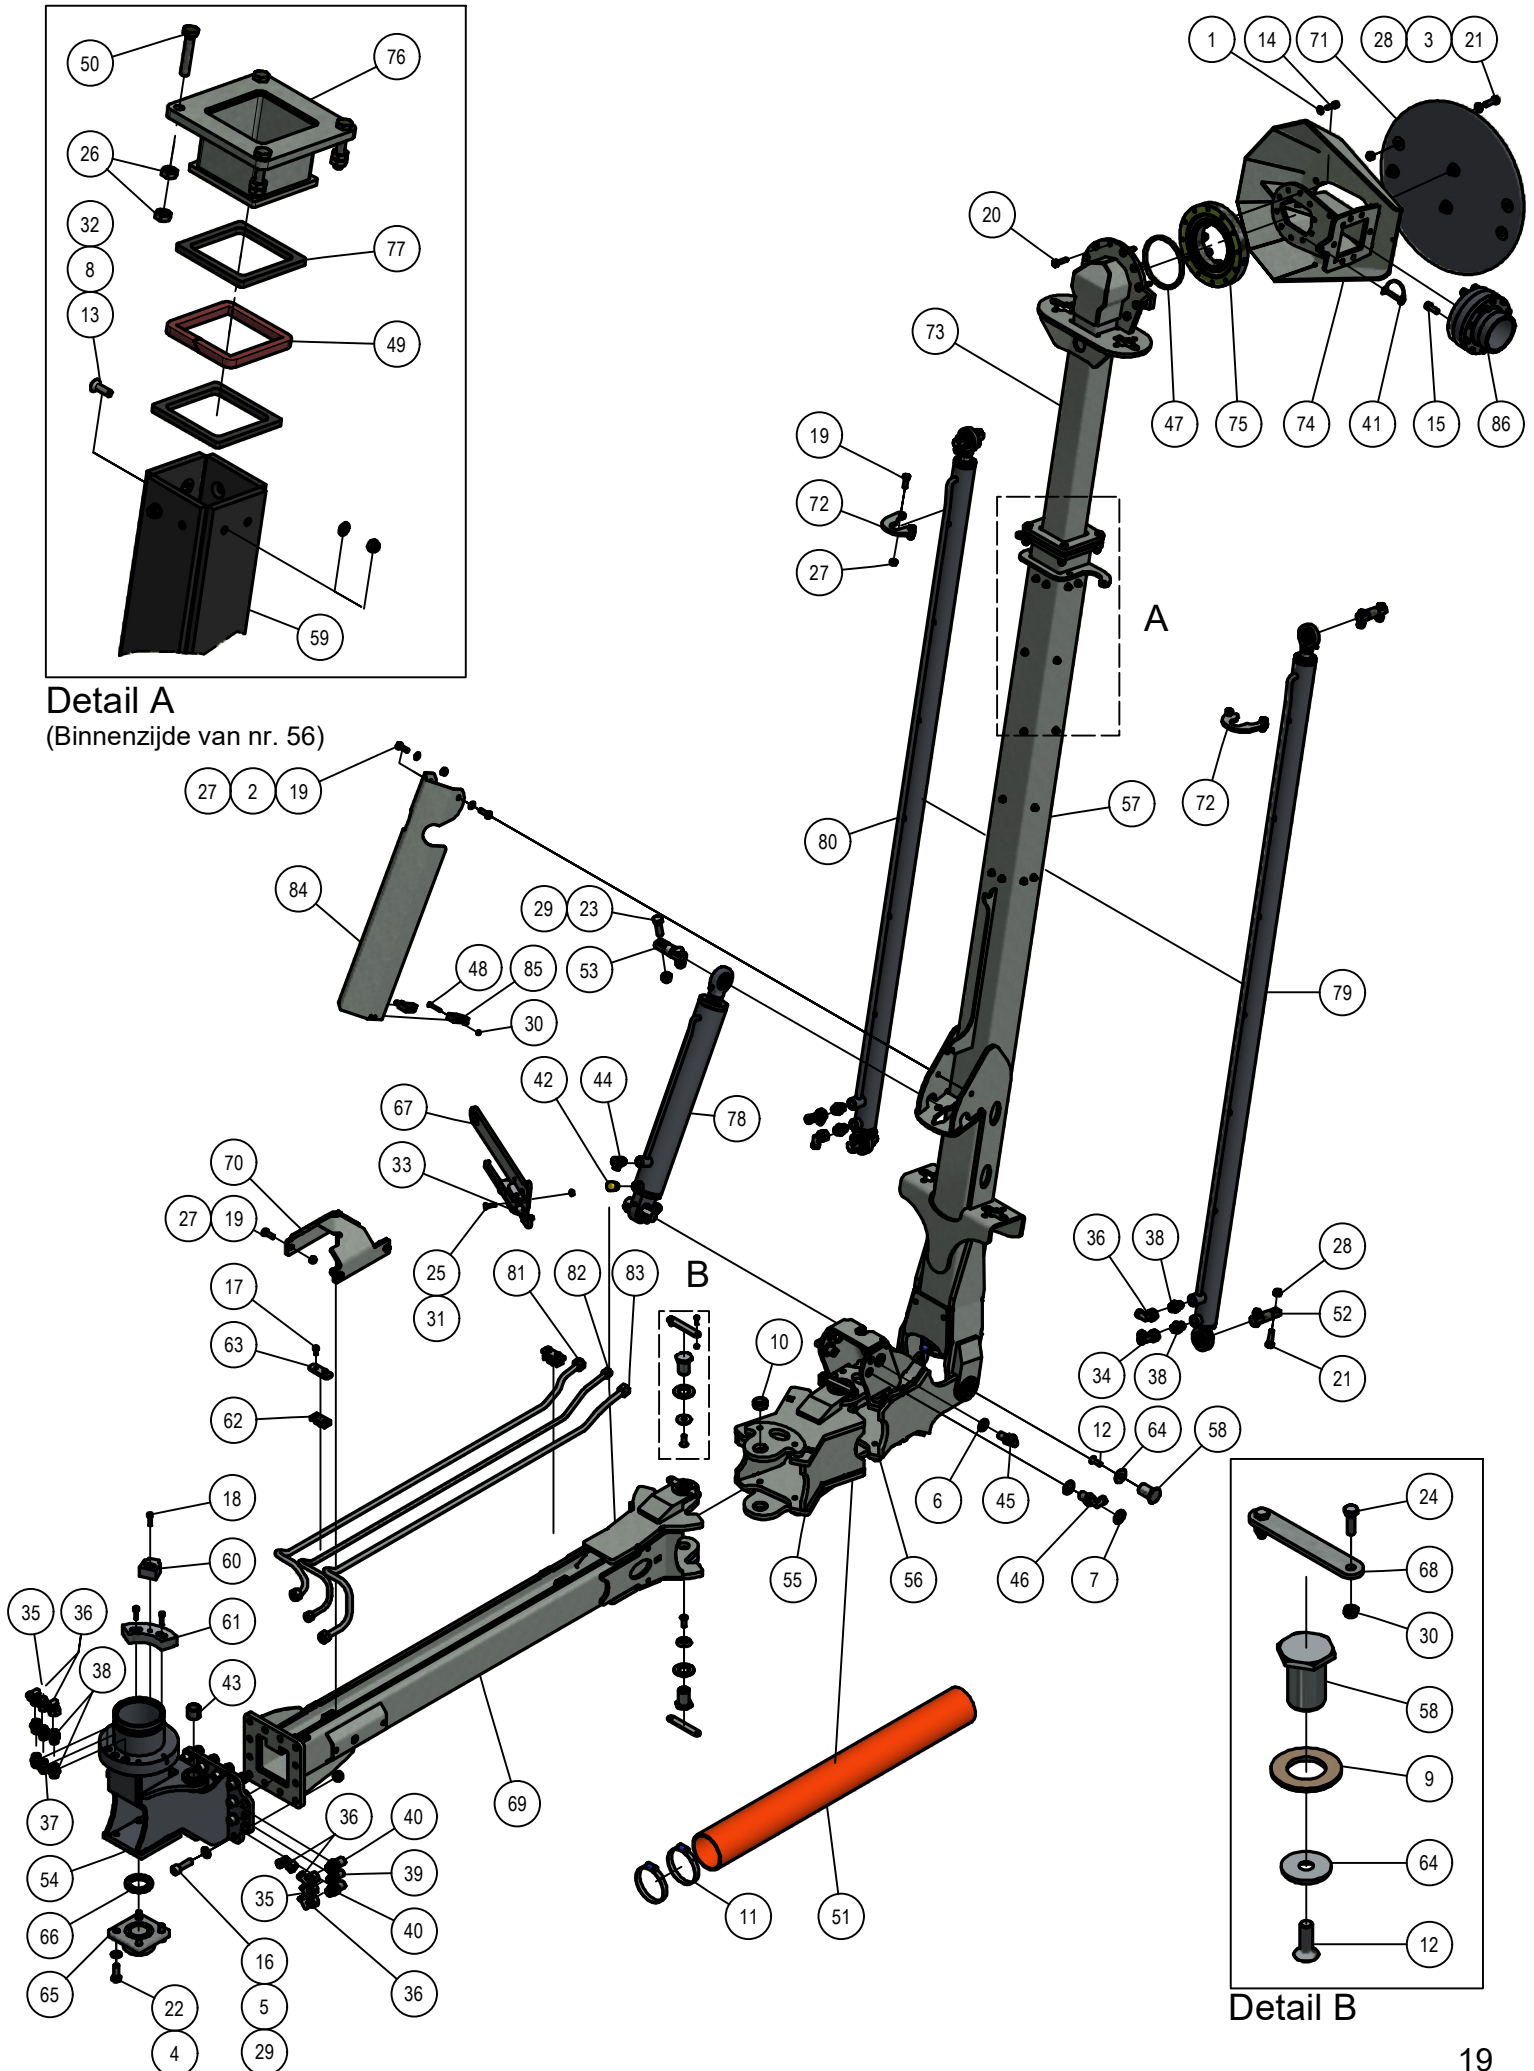

Detail B

03. Stuklijst hydro-telescoopbuis

Stukn.	Artikelnummer	Omschrijving	Aant.	Opmerking
46	125425	Koppeling	2	
47	128061	X-ring	1	
48	128258	Bout M6x40 DIN931 ELVZ	4	
49	128901	Stupbuspakking	1	L=405mm
50	129015	Bout M10x55	4	
51	200.04.002	Sleepslang EHD 4"	1	L=1020mm
52	200.25.100	Oplegpen 25x100	4	
53	200.30.100	Oplegpen 30x100	2	
54	326.04.001	Draaibocht	1	
55	326.04.003	Scharnier Koppeling	1	
56	326.04.004	Cardan Koppeling	1	
57	326.04.005	Trekbus telescoop	1	
58	326.04.007	Borgpen	6	
59	326.04.008	Kunststofstrip L=1000mm	4	
60	326.04.011	Sensorblok kort	1	
61	326.04.012	Sensorblok lang	1	
62	326.04.017	Kunststof leidingklem	2	
63	326.04.018	Bevestigingsstrip	2	
64	326.04.019	Sluitring ø40xø11x6 verz. gat	6	
65	326.04.020	Aanschroefkogelkop	1	
66	326.04.021	Pasring kogelkop	1	
67	326.04.023	Borging telescoopbuis	1	
68	326.04.027	Borgstrip	4	
69	326.04.028	Zwenkbuis	1	
70	326.04.029	Centreer steun	1	
71	326.04.030	Glijshotel PU	1	
72	326.04.031	Borging schuifcilinder	2	
73	326.04.039	Binnenbuis voor draaikrans	1	
74	326.04.040	Eindeel glijshotel	1	
75	326.04.041	Draaikranslager	1	
76	326.04.044	Drukstuk	1	
77	326.04.045	Afdichting trekbus	2	
78	326.05.004	Optrekcilinder	1	
79	326.05.005	Schuifcilinder Links	1	
80	326.05.006	Schuifcilinder Rechts	1	
81	326.05.009	Hydrauliekleiding 15mm	1	
82	326.05.010	Hydrauliekleiding 12mm	1	
83	326.05.011	Hydrauliekleiding 15mm	1	
84	326.05.027	Beschermkap telescoopcilinder	1	
85	326.05.028	Geleiderblok	2	
86	326.SS.154	Draaikoppeling 4"	1	Zie pagina: 19