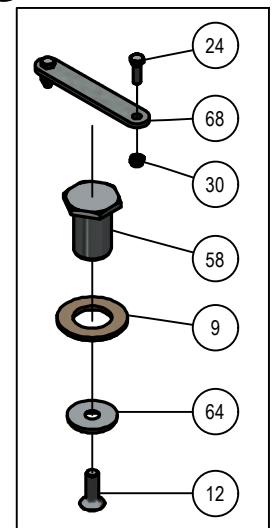

03. Hydro-telescoopbuis

Detail B