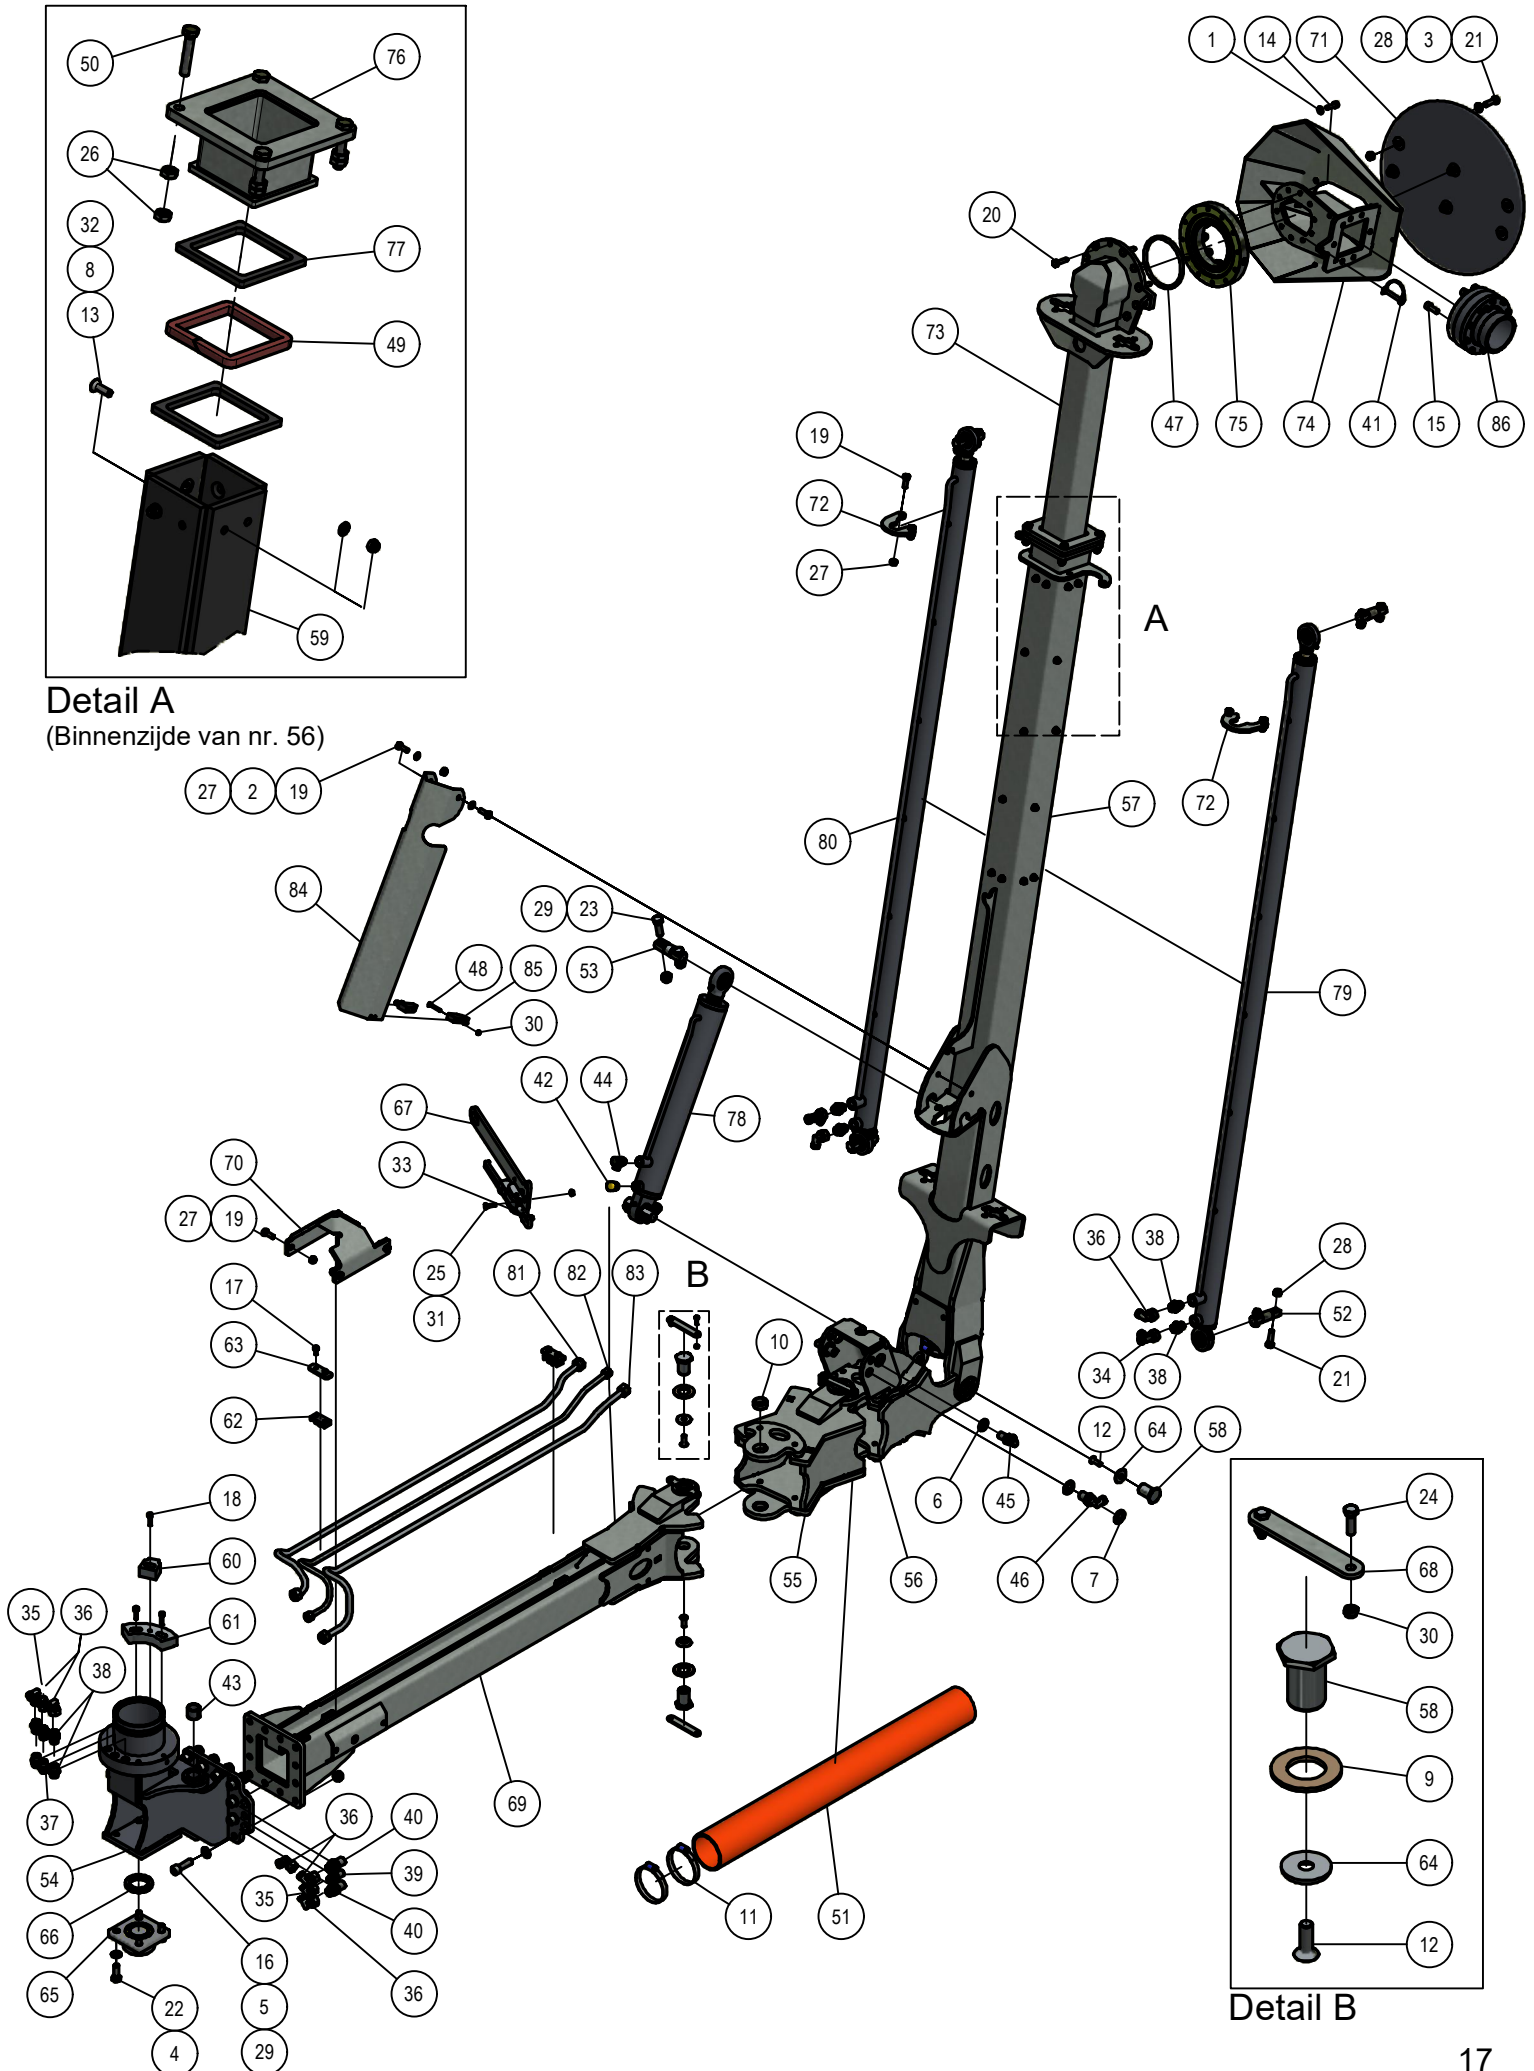

Detail B

03. Stuklijst hydro-telescoopbuis

Stukn.	Artikelnummer	Omschrijving	Aant.	Opmerking
1	121179	Sluitring M10 DIN125A ELVZ	10	
2	121180	Sluitring M10 DIN125 Nylon	2	
3	121183	Sluitring M12 DIN125A ELVZ	3	
4	121186	Sluitring M14 DIN125A ELVZ	4	
5	121187	Sluitring M16 DIN125A ELVZ	12	
6	121190	Sluitring M18 DIN125A ELVZ	1	
7	121192	Sluitring M22	4	
8	121204	Sluitring M8 DIN125 RVS	31	
9	121213	Sluitring M30 DIN125B Messing	6	
10	121285	Inspanbus	6	
11	121690	Slangklem HD RVS	4	
12	122343	Verzonken inbusbout M10x30 DIN7991	6	
13	122375	Verzonken inbusbout M8x25	28	
14	122559	Inbusbout M10x30	10	
15	122572	Inbusbout M12x30	6	
16	122587	Inbusbout M16x50 DIN912 kl.10.9	12	
17	122614	Inbusbout M8x16 DIN912 ELVZ	4	
18	122620	Inbusbout M8x30	3	
19	122749	Bout M10x30 DIN933 ELVZ	10	
20	122752	Bout M10x40 DIN933 ELVZ	10	
21	122769	Bout M12x40 DIN933 ELVZ	12	
22	122781	Bout M14x40 DIN933 ELVZ	4	
23	122797	Bout M16x50 DIN933 ELVZ	4	
24	122816	Bout M6x20 DIN933 ELVZ	8	
25	122830	Bout M8x25 DIN933 ELVZ	3	
26	122838	Moer M10 DIN934 ELVZ	8	
27	122937	Moer M10ZB DIN985 ELVZ	10	
28	122940	Moer M12ZB DIN985 ELVZ	12	
29	122945	Moer M16ZB DIN985 ELVZ	16	
30	122965	Moer M6ZB DIN985 ELVZ	12	
31	122967	Moer M8ZB DIN985 ELVZ	3	
32	122969	Moer M8ZB DIN985 RVS A4	28	
33	123111	Excentersluiting verzinkt	1	
34	123336	T-koppeling	2	
35	123362	Koppeling	2	
36	123363	Koppeling 15L-90°	7	
37	123612	Koppeling	2	
38	123617	Inschroef koppeling 15L-G1/2"	8	
39	123720	Koppeling	1	
40	123721	Schotkoppeling recht 15L	2	
41	124101	Borgpen	1	
42	124316	Ontluchtingsfilter	1	
43	124434	Lagerbus	2	
44	124787	Koppeling	1	
45	125424	Koppeling	1